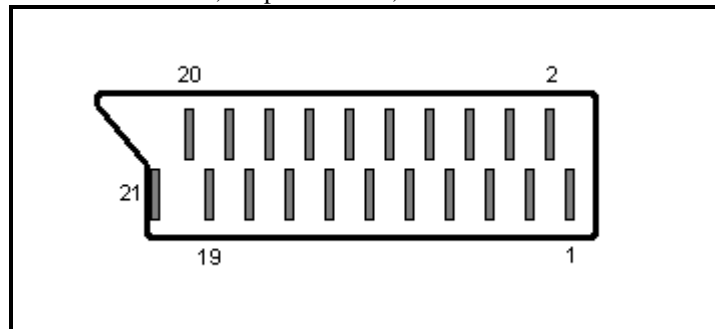

EURO-Scart Stecker

EURO-Scart, 21-pol. Stecker, **Sicht auf Lötanschlüsse**

PIN	Beschreibung	PIN	Beschreibung
1	Audio Ausgang rechts	2	Audio Eingang rechts
3	Audio Ausgang links	4	Audio Masse
5	Masse Blau	6	Audio Eingang links
7	Videosignal Blau	8	Schaltspannung
9	Masse Grün	10	Daten
11	Videosignal Grün	12	Daten
13	Masse Rot	14	Masse Daten
15	Videosignal Rot	16	Austastsignal (Blank)
17	FBAS Masse	18	Austast Masse
19	FBAS Ausgang	20	FBAS Eingang
21	Steckerabschirmung		